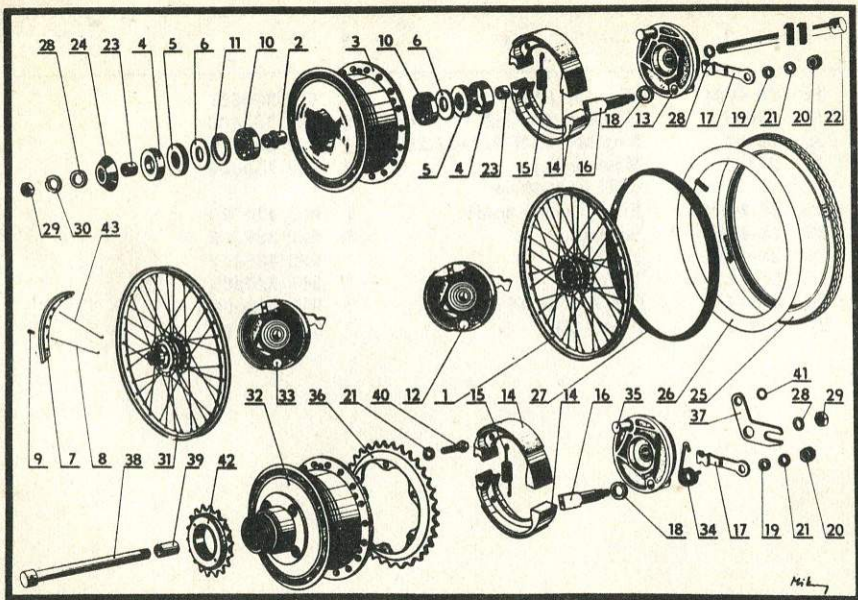

1	2	3	4	5	6
28	27011	Washer 13 ČSN 021701.04	3	992-701472	
29	25115	Nut M12 × 1,25 ČSN 021401.24	2	992-401372	
30	27405	Washer 12,2 ČSN 021740.04	1	992-740472	
31	28-4053	Rear wheel hub with rim	1	602-330710	incl. it.
32	28-4054	Rear wheel hub	1	602-330010	2,4-11,32
33	28-4074	Rear brake cover compl.	1	602-330110	incl. it. 14-21, 34, 35
34	28-4073	Spring	1	602-338180	
35	28-4076	Brake cover	1	602-330130	
36	28-4091	Sprocket	1	602-330410	
37	28-4092	Rear brake reaction catch	1	602-330550	
38	28-4095	Rear wheel shaft	1	602-330510	
39	28-4097	Spacer tube	1	602-338093	
40	21401	Screw M6 × 16 ČSN 0212007.24	6	973-366016	
41	34402	Ring 10 ČSN 022925.2	1	992-925010	
42	70040	Idling pinion 18 teeth L. H. M 35 × 1	1	602-330411	
43	28-4021	Spoke M3 × 198	36	602-330600