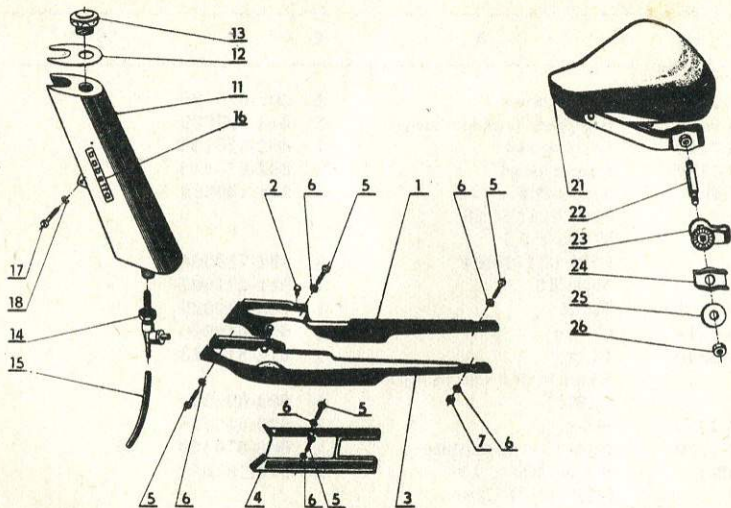

14 COWLS, TANK AND SEAT

1	2	3	4	5	6
1	28-7106	R. H. cowl	1	602-670160	
2	05-0023	Support (rubber stop)	2	614-697800	
3	28-7116	L. H. cowl	1	602-670150	
4	28-7122	Upper cowl	1	602-670240	
5	20206	Screw M5 × 12 ČSN 021131.28	8	974-185612	
6	27401	Washer 5,1 ČSN 021740.04	8	992-740564	
7	25101	Nut M5	1	991-401005	
11	28-7205	Tank	1	602-610020	
12	28-7218	Cover	1	602-619960	
13	05-3340	Plug	1	614-614013	
14		Discharge cock 14 K/B "2791"	1	602-691020	
15	28-7227	Hose	1	930-540558	
16	28-7229	Babetta nameplate	2	602-676460	
17	20206	Screw M5 × 12 ČSN 021131.28	2	974-185612	

14

Diary