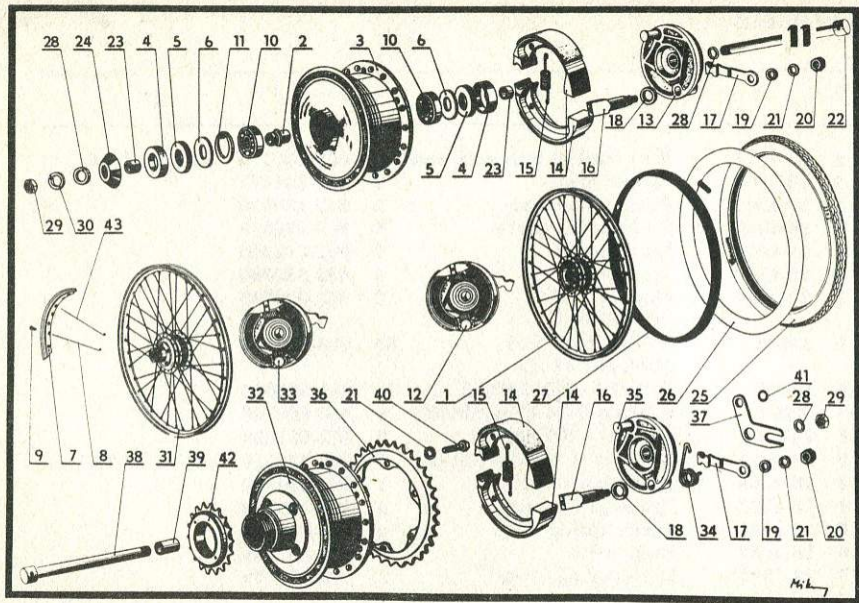

1	2	3	4	5	6
18	28-4034	Washer 10,2	2	602-339661	
19	27007	Washer 6,4 ČSN 021701.04	2	992-701466	
20	25103	Nut M6 ČSN 021401.24	2	992-401466	
21	27402	Washer 6,1 ČSN 021740.04	8	992-740466	
22	28-4040	Front wheel shaft	1	602-430510	
23	28-4041	Set tube	3	602-338092	
24	28-4042	Ring	1	602-438421	
25	55016	Tyre 23 × 2"	2	910-320302	
26	55017	Inner tube 23 × 2"	2	910-320000	
27	55018	Insert 23"	2	910-000011