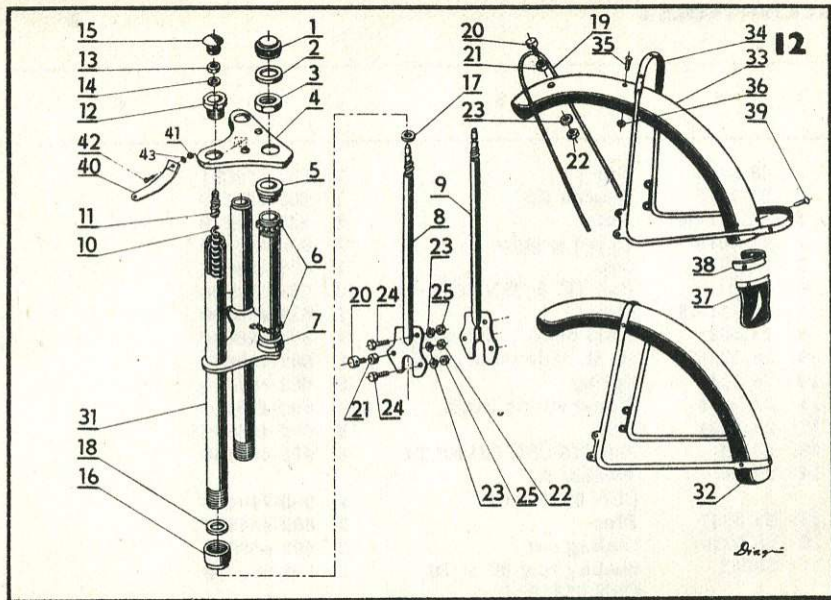

1	2	3	4	5	6
18	28-5042	Gasket	2	602-495960	
19	28-5044	Mudguard reinforcement	1	602-670320	
20	28-5045	Clamp	4	602-676420	
21	28-5046	Cup	4	602-678580	
22	25202	Nut M5 ČSN 021403.24	4	992-403065	
23	27401	Washer 5,1 ČSN 021740.04	8	992-740465	
24	20100	Screw M5 × 10 ČSN 021103.28	4	971-285610	
25	25101	Nut M5 ČSN 021401.24	4	992-401465	
31	28-5100	Front suspension compl.	1	602-450550	
32	28-5716	Front mudguard compl.	1	602-670300	incl. items
33	28-5718	Front mudguard	1	602-670301	32-39
34	28-5155	Front mudguard strut	1	602-670310	
35	31018	Rivet 4 × 6 ČSN 022301.03	3	988-004006	
36	27002	Washer 4,3 ČSN 021701.04	3	992-701464	
37	28-5161	Apron	1	602-679950	
38	28-5162	Adapter	1	602-679750	
39	31021	Rivet 4 × 10 ČSN 022301.03	3	988-004010