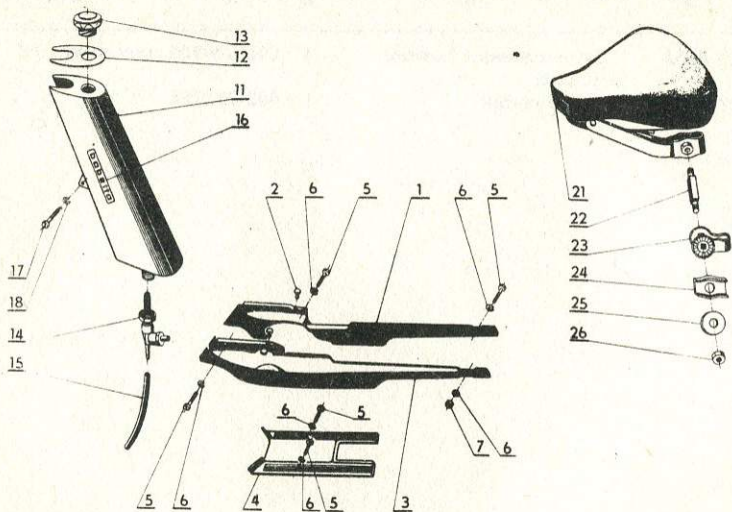

1	2	3	4	5	6
91	28-5264	Decompressor bowden compl.	1	602-500920	incl. items 92
92	28-5265	Cable compl.	1	602-522752	

14

2-