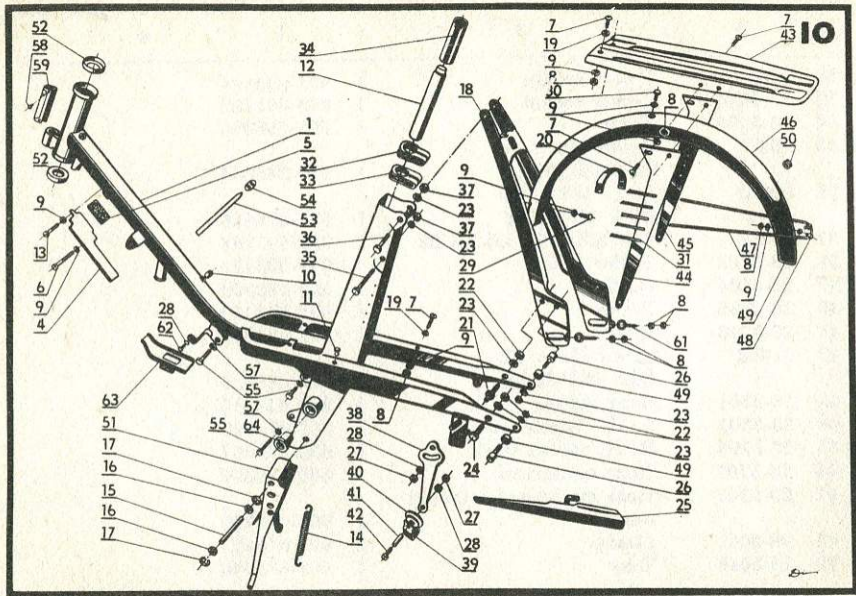

1	2	3	4	5	6
50	50700	Bushing 3,5 × 1 ČSN 633881.0			
51	28-3400	Stand	2	930-903511	
52	359-31-011	Plate	1	602-600720	
53	01-6052	Clamping band	2	615-600800	
54	01-6053	Lug	1	N	
55	21202	Screw M8 × 42 ČSN 021210.24	1	629-032770	
56	20100	Screw M5 × 10 ČSN 021103.28	3	972-768042	
57	27403	Washer 8,2 ČSN 021740.04	1	971-285610	
58	32103	Nail 2,6 × 5 ČSN 022195.03	3	992-740468	
59	28-0001	Type nameplate PS	4	981-701005	
60	28-0005	Nameplate JAWA	1	602-606481	
61	28-0003	Tightener	1	602-606480	
62	20103	Screw M6 × 12 ČSN 021103.24	2	602-330420	
63	28-0002	Tranzimo Protector	3	971-266012	
64	28-3036	Bush	1	602-908140	
			2	602-608090