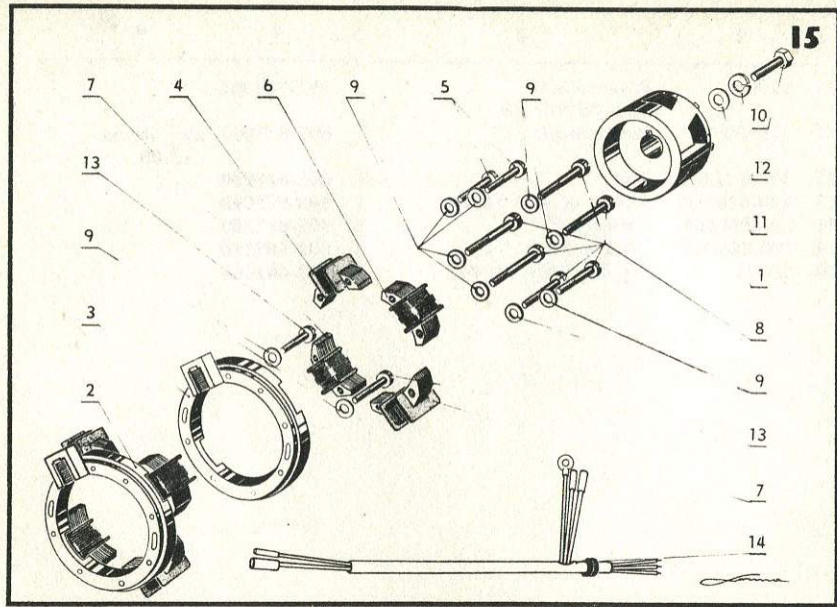

1	2	3	4	5	6
18	27000	Washer 5,3 ČSN 021701.08	2	992-701985	
21	019999	Seat compl.	1	602-697000	incl. items 12-26
22	302-620.011	Bolt	1	602-697200	
23	420-620.007	Socket of seat fitting	1	602-697240	
24	50-3200504	Adapter 28	2	602-697260	
25	100.620.030	Washer 28	2	602-697260	
26	25104	Nut M8 ČSN 021401	2	992-401468