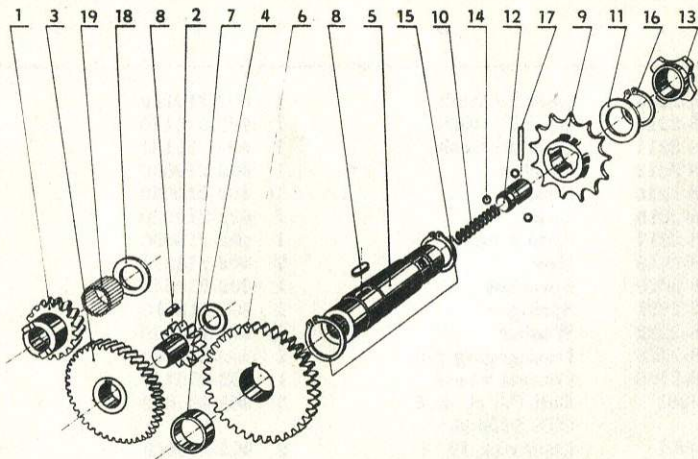

1	2	3	4	5	6
16	28-2126	Ring	1	602-159960	
17	50305	Sealing ring \varnothing 100 \times 5	1	933-210052	

8

[Handwritten signature]

8 TRANSMISSIONS

1	2	3	4	5	6
1	28-2205	Gear 20 teeth	1	602-210150	
2	28-2210	Gear 12 teeth	1	602-210110	
3	28-2211	Gear 34 teeth	1	602-210151	
4	28-2212	Washer	1	602-219660	
5	28-2215	Shaft	1	602-210030	
6	28-2216	Gear	1	602-210050	
7	28-2217	Spacer bush	1	602-218090	
8	28-2218	Key	2	602-218210	
9	28-2220	Sprocket	1	602-210510	
10	28-2221	Spring	1	602-218110	
11	28-2222	Washer	1	602-219650	
12	28-2225	Disengaging pin	1	602-216080	
13	28-2226	Control wheel	1	602-216310	
14	40003	Ball IV. cl. \varnothing 5 ČSN 023680	3	968-405000	
15	34001	Lock ring 19 ČSN 022930	2	992-930019	
16	34004	Lock ring 18 ČSN 022930	1	992-930018	

1	2	3	4	5	6
17	33013	Pin 3 × 22 ČSN 022150.1	1	984-102022	
18	28-2206	Spacer washer	1	602-219661	
19	28-2207	Needle		602-214860	

*Shuy -*

9 PEDAL TRANSMISSIONS AND CHAINS

1	2	3	4	5	6
1	28-2254	Shaft of pedals	1	602-220520	
2	70047	L. H. Crank	1	602-600630	
3	70048	R. H. Crank	1	602-600631	
4	70044	L. H. Pedal	1	602-600620	
5	70045	R. H. Pedal	1	602-600621	
6	359-22-038	Crank key	2	605-220210	
7	25103	Nut M6 ČSN 021401.24	2	992-401466	
8	27007	Washer 6,4 ČSN 021701.0	2	992-701466	
9	28-2268	Washer 17	2	602-229650	
11	45006	Chain 92 links 086-1 ČSN 023311.2	1	900-018012	
12	45005	Link 086-1 ČSN 023311.3	1	900-901181	
13	45007	Chain 82 links 081-1 ČSN 023311.2	1	900-010082	
14	45008	Link 081-1 ČSN 023311.3	1	900-901100	