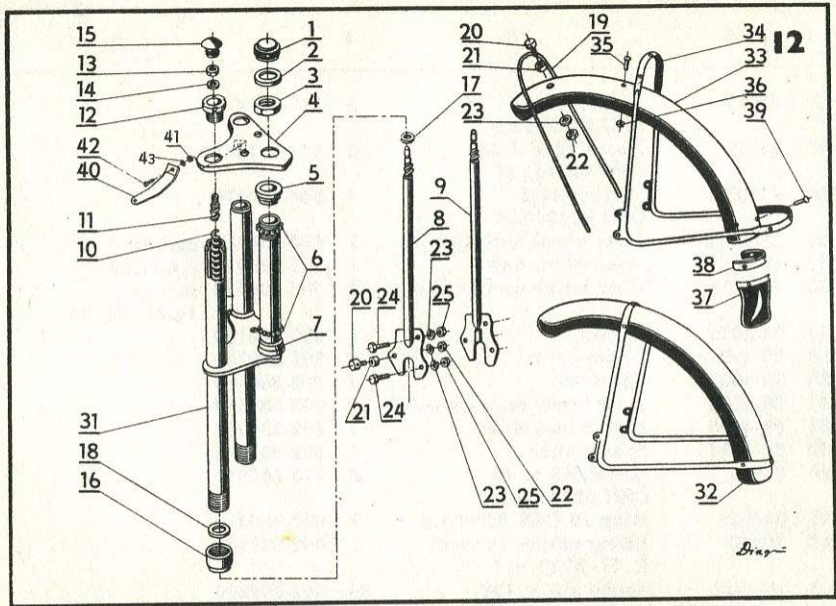

12 CONTROLS I

1	2	3	4	5	6
1	28-5012	Nut	1	602-459391	
2	28-5013	Washer 27	1	602-459510	
3	151-41-007	Nut	1	659-459210	
4	28-5016	Upper goggles	1	602-450540	
5	28-5018	Cup	1	602-450600	
6	40001	Ball III 5 ČSN 023680	42	968-405000	
7	359-41-034	Cup	1	615-450600	
8	28-5022	Slide piece L. H. compl.	1	602-450640	
9	28-5023	R. H. slide piece compl.	1	602-450650	
10	28-5032	Spring	2	602-458110	
11	28-5033	Upper spring catch	2	602-456410	
12	28-5034	Nut	2	602-459390	
13	25103	Nut M6 ČSN 021401.24	4	992-401466	
14	27402	Washer 6,1 ČSN 021740.04	4	992-740466	
15	28-5037	Plug	2	602-454690	
16	28-5040	Sealing nut	2	602-459392	
17	50003	Sealing ring 20 × 16 ČSN 029280.1	2	933-020169