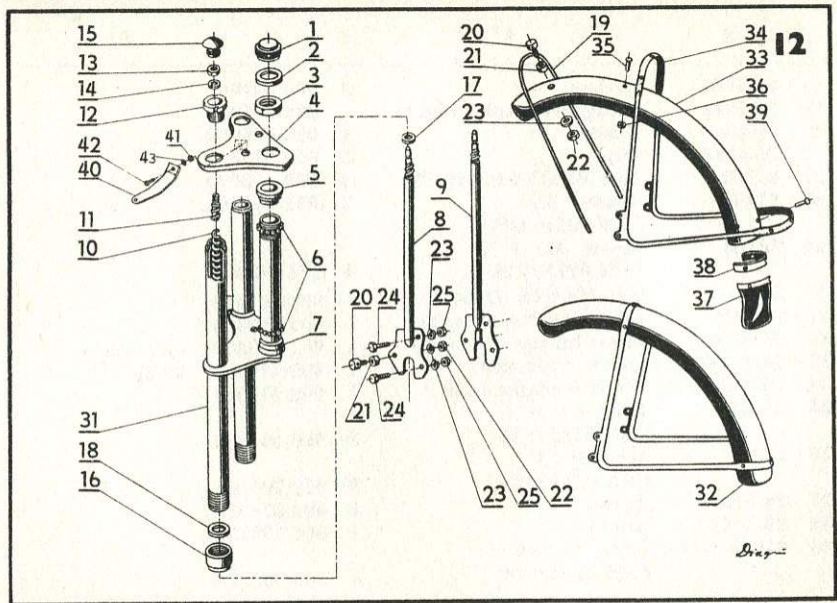

1	2	3	4	5	6
40	28-5047	Headlight holder	1	602-452310	
41	25118	Nut M6	1	991-401006	
42	20144	Screw M6 x 14	1	971-206014	
43	27412	Washer 6,1	1	991-740006