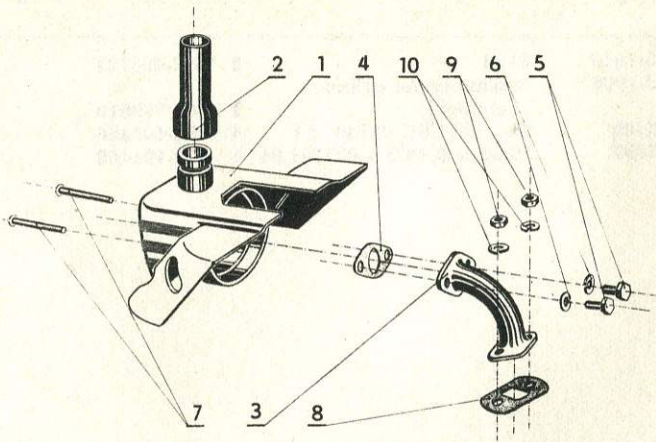

Leica

4 SLIDE

1	2	3	4	5	6
1	28-1511	Suction branch	1	602-050620	
2	28-1514	Piping	1	602-050610	
3	28-1505	Suction piping	1	602-050621	
4	28-1504	Sealing under carburetter	1	602-093910	
5	20114	Screw M5 × 12 ČSN 021103.24	2	971-265012	
6	27401	Washer 5,1 ČSN 021740.24	2	992-740465	
7	21020	Screw M4 × 25 ČSN 021155.25	2	976-484025	
8	28-1008	Insulation washer	1	602-095950	
9	25101	Nut M5 ČSN 021401.24	2	992-401465	
10	27401	Washer 5,1 ČSN 021740.04	2	992-740465