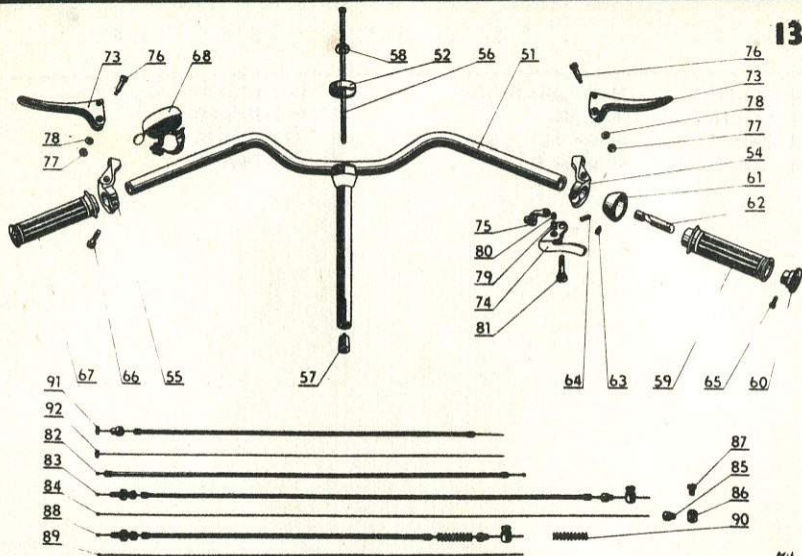

13 CONTROLS II

1	2	3	4	5	6
51	28-5201	Handlebars	1	602-500800	
52	28-5216	Piece with tube	1	602-502120	
54	28-5209.	R. H. lever holder	1	602-502310	
55	28-5210	L. H. lever holder	1	602-502311	
56	28-5213	Handlebars spindle	1	602-509080	
57	550-46-022	Handlebars cone	1	615-502890	
58	27005	Washer 8,4 ČSN 021701.08	1	992-701988	
59	353-46-101	Twist grip	1	658-500820	
60	359-46-101	Plug	1	615-504680	
61	353-46-105	Ring with key	1	658-508530	
62	353-46-112	Catch	1	658-500840	
63	353-46-109	Screw	1	637-509091	
64	20602	Screw M6 × 5 ČSN 021181.24	1	977-666005	
65	21007	Screw M5 × 10 ČSN 021155.24	1	976-865010	
66	20325	Screw M5 × 22 ČSN 021146.20	1	975-085622	

Cr.