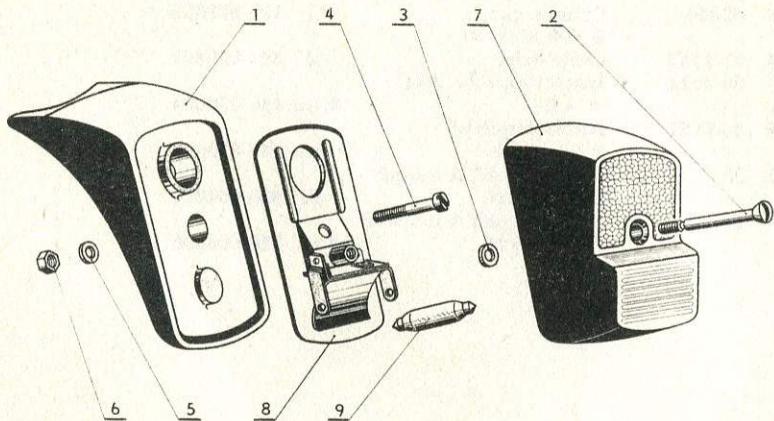

1	2	3	4	5	6
15	62060	Cylindr. pin A 409-8750-50	1	193-939650	
16	01-1787	Cable eylet	2	624-030801	
17	30-6214	Insulating tube PVC Ø 4/5	0,1m	930-050004	
18	28-6227	Insulating tube PVC Ø 8/9	0,5m	930-050008	
19	N	Conductor SYA 1 mm² ČSN 347924	3 m	930-004010	
20	N	Conductor SYA 0,5 mm² ČSN 347924	2 m	930-004005	

Misking