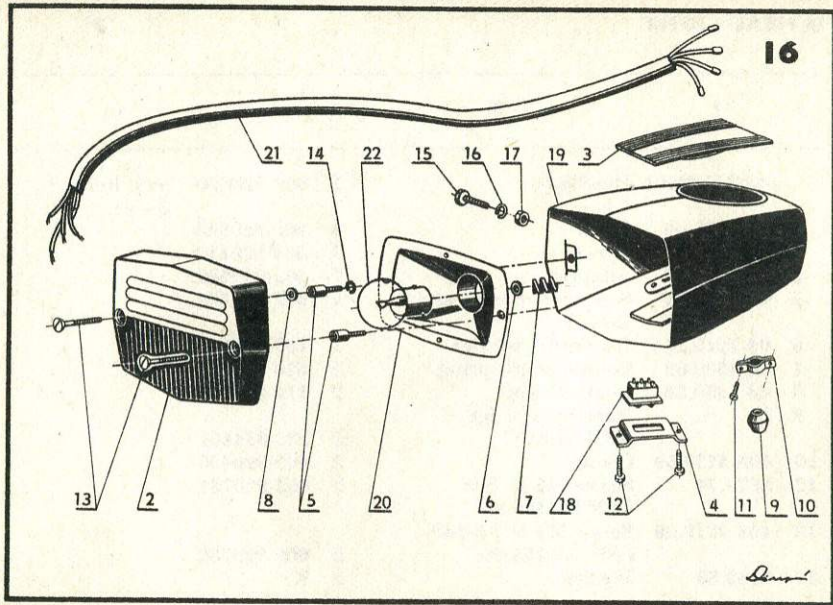

16 HEAD LIGHT

1	2	3	4	5	6
	443311199101	Headlight	1	602-920000	incl. items 2—21
2	08-7682.09	Cover	1	602-920240	
3	08-7113.16	Cover	1	602-920110	
4	08-5830.27	Adapter	1	602-920600	
5	08-0060.14	Screw with inner screw thread	2	602-920730	
6	08-7210.24	Insulating washer	1	193-922301	
7	08-4500.02	Compression spring	1	616-920570	
8	08-1050.26	Lock washer	2	110-922770	
9	N	Bushing 3 × 0,8 AJN 3140.0	1	132-924801	
10	408-5229.59	Clamp	2	602-920400	
12	2876.74	Screw M3 × Sd8 ČSN 021146.89	2	602-920731	
13	408-0210.09	Screw M4 × 16 Sd8 ČSN 021155.80	2	602-920732	
14	2882.30	Washer	2	N