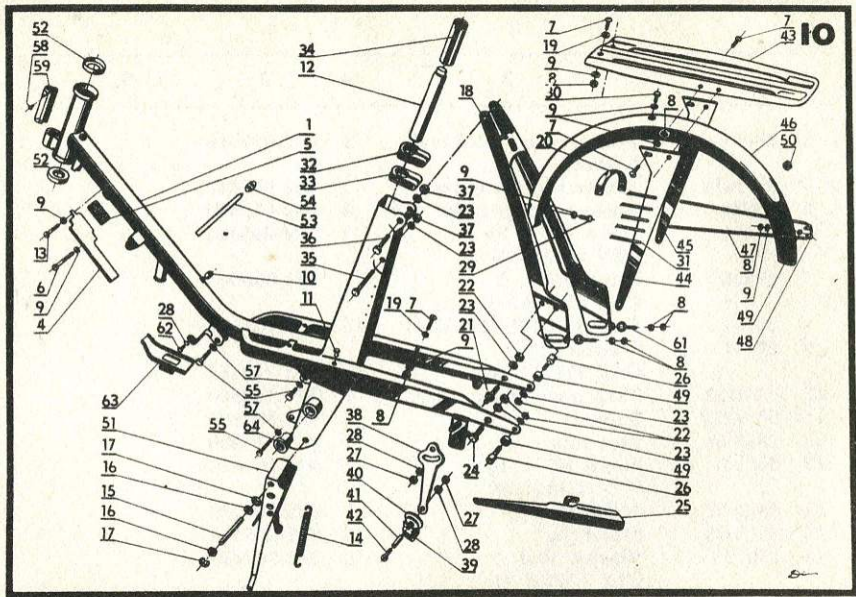

1	2	3	4	5	6
17	34201	Ring 7 ČSN 022929.02	2	992-929007	
18	28-3037	Rear Strut	1	602-602490	
19	27000	Washer 5,3 ČSN 021701.08	3	992-701985	
20	28-3052	Mud guard clamp	1	602-676421	
21	28-3054	Reaction catch screw	1	602-609090	
22	25104	Nut M8 ČSN 021401.24	2	992-401468	
23	27403	Washer 8,2 ČSN 021740.04	4	992-740468	
24	20109	Screw M8 × 16 ČSN 021103.24	1	971-266016	
25	28-3060	Chain guard	1	602-670210	
26	28-3064	Clamp	2	602-606420	
27	25103	Nut M6 ČSN 021401.24	3	992-401466	
28	27402	Washer 6,1 ČSN 021740.04	6	992-740466	
29	20130	Screw M5 × 8 ČSN 021103.24	1	971-265008	
30	20114	Screw M5 × 12 ČSN 021103.24	2	971-265012	
31	28-3072	Cable (silon Ø 2)	2	602-672750