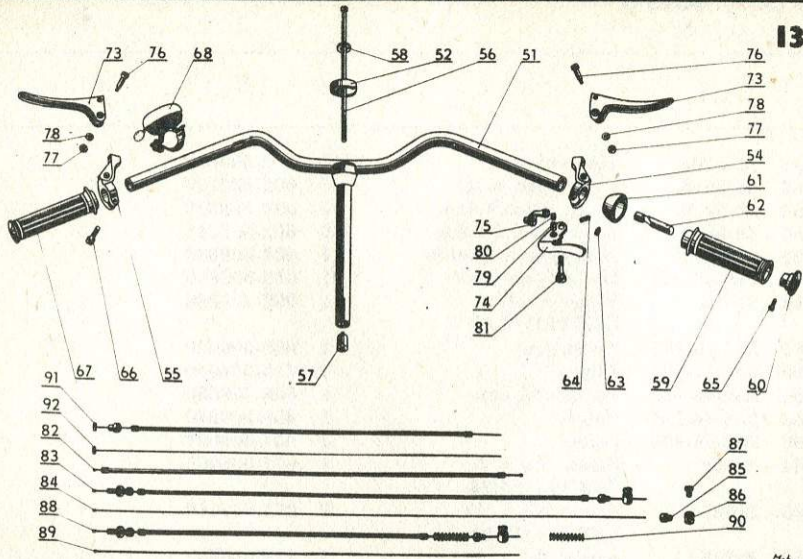

13

M.L.

1	2	3	4	5	6
67	28-5223	L. H. rubber grip	1	658-591950	
68	70042	Ring	1		
73	28-5227	Brake lever	2	602-500940	
74	28-5230	Decompressor lever	1	602-500960	
75	28-5231	Decompressor arm	1	602-502312	
76	28-5234	Screw	2	602-509090	
77	25201	Nut M4 ČSN 021403.24	2	992-403064	
78	27002	Washer 4,3 ČSN 021701.04	2	992-701464	
79	353-46-031	Endpiece	1	659-522780	
80	550-46-030	Screw	1	614-529090	
81	28-5238	Screw	1	602-509091	
82	28-5240	Gas bowden compl.	1	602-500870	
83	28-5246	Rear brake bowden compl.	1	602-520900	
84	28-5247	Cable compl.	1	602-522750	
85	28-5271	Support	2	602-522780	
86	353-46-031	End piece	2	659-522780	
87	550-46-030	Screw	2	614-529090	
88	28-5255	Front brake bowden compl.	1	602-500900	incl. items 85-87, 89, 90
89	28-5256	Cable compl.	1	602-522751	
90	28-5272	Spring	1	602-508110