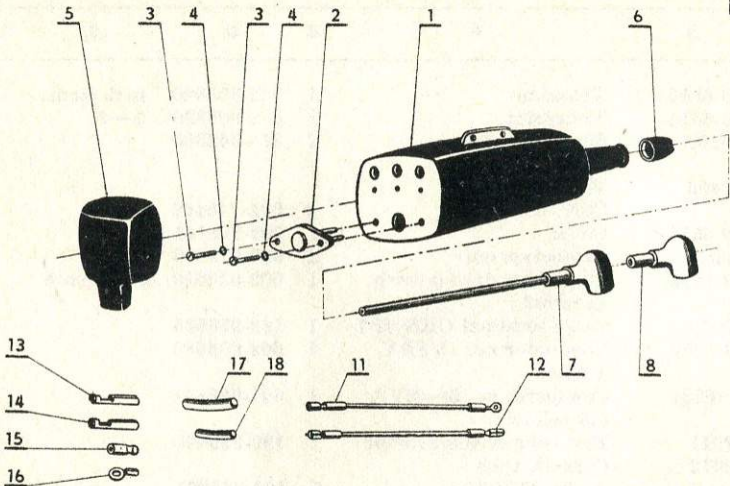

17 IGNITION AND CABLES

1	2	3	4	5	6
1	30-6500	Tranzimo	1	602-908040	incl. items
2	30-6514	Transistor	1	602-908330	2—4
3	20220	Screw M3 × 6 ČSN 021131.24	2	974-362006	
4	27406	Washer 3,1 ČSN 021740.04	2	992-740462	
5	30-6573	Cover	1	602-908141	
6	62038	Protection cup	2	699-914800	
7	28-6234	Conductor of plug with terminal	1	602-036610	incl. item 8
8	62039	Cable terminal OKS 02-1	1	199-939525	
11	28-6206	Conductor no. 15 SAY 1 black	1	602-036680	
12	28-6223	Conductor no. 58c SYA 0,5 yellow	1	602-036681	
13	62011	Flat tube A 409-8750-06	1	199-939660	
14	62012	Cylindr. tube A 409-8750-00	5	199-939661	

17

Diogeni