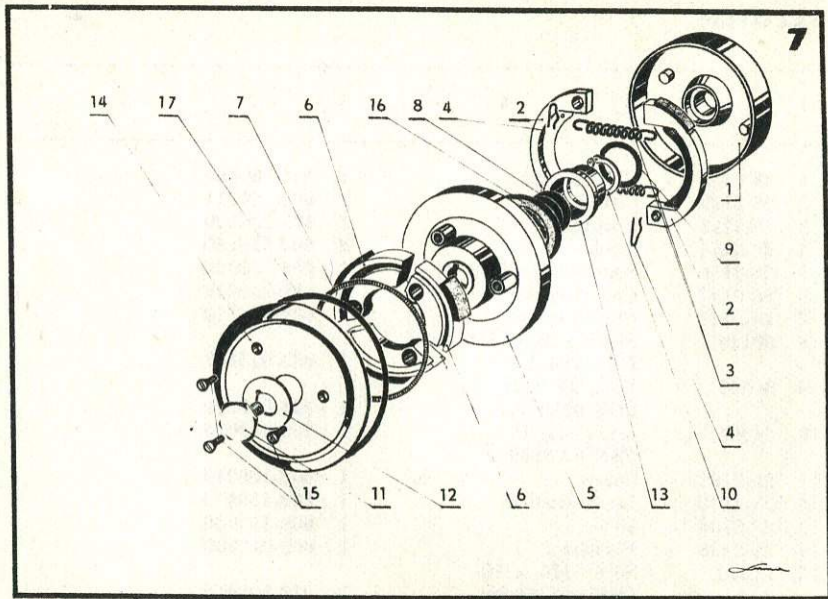

6

1	2	3	4	5	6
15	25101	Nut M6 ČSN 021401.24	2	992-401465	
16	20100	Screw M5 × 10	1	971-285610	
		ČSN 021103.28			

7 CLUTCH

1	2	3	4	5	6
1	28-2103	Clutch drum	1	602-150680	
2	28-2109	Clutch jaw	2	602-150711	
3	28-2113	Spring	2	602-158120	
4	28-2114	Lock	2	602-158180	
5	28-2116	Segment guide body	1	602-150620	
6	28-2127	Clutch segment	3	602-150710	
7	28-2121	Clutch spring	1	602-158110	
8	50115	Sealing ring 15 × 24 × 7 UN 029401.0	1	953-015107	
9	50009	Ring 25 × 21 ČSN 029280.1	1	933-025219	
10	34005	Lock ring 15 ČSN 02 2930	1	992-930015	
11	28-2132	Screw	1	602-159010	
12	28-2133	Lock washer	1	602-159670	
13	28-2136	Bush	1	602-158060	
14	28-2138	Flywheel	1	602-010300	
15	21022	Screw M5 × 10 ČSN 021155.20	3	976-505010	