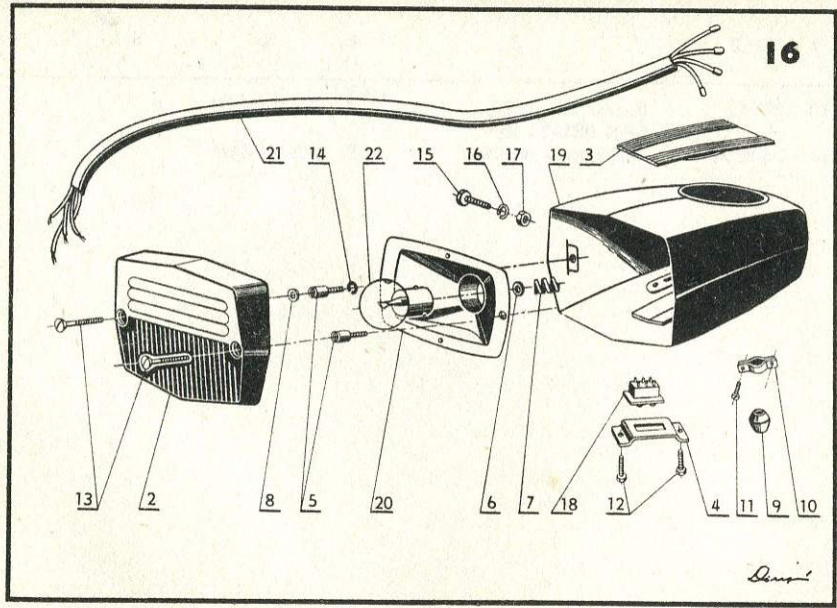

1	2	3	4	5	6
13	20247	Screw M4 × 22 ČSN 021131.24	2	974-364022	
14	28-6226	Alternator wiring	1	602-030500