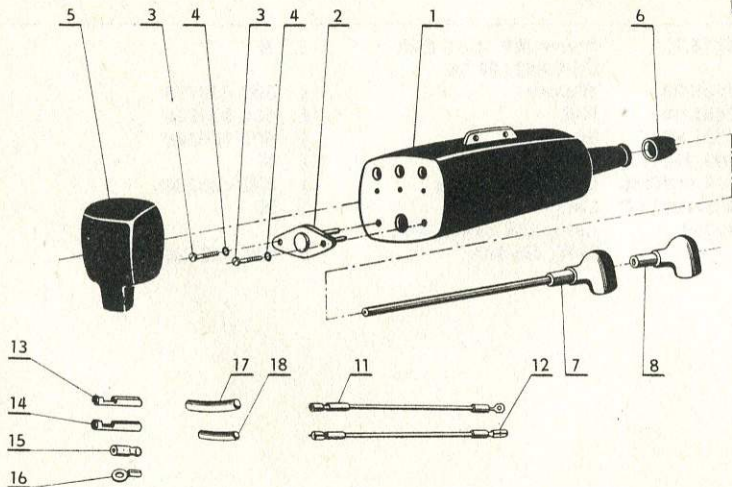

1	2	3	4	5	6
15	2876.78	Screw M6 × 16 Sd8 ČSN 021103.24	1	N	
16	2882.38	Washer	1	602-920770	
17	2861.02	Nut	1	602-920750	
18	4231.80	Switch	1	602-920390	
19	208-8031.04	Bush	1	N	
20	408-8070.61	Parabolic mirror	1	602-920160	
21	408-4981.02	Cable	1	N	
22	60304	Lamp PS 25—1. 6V, 21W, Ba 15s	1	909-112115	

17

Diagni