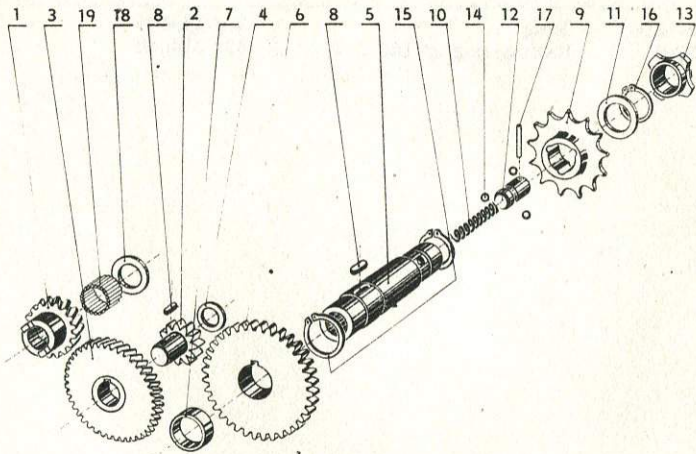

6

1	2	3	4	5	6
15	25101	Nut M6 ČSN 021401.24	2	992-401465	
16	20100	Screw M5 × 10	1	971-285610	
		ČSN 021103.28			

7 CLUTCH

1	2	3	4	5	6
1	28-2103	Clutch drum	1	602-150680	
2	28-2109	Clutch jaw	2	602-150711	
3	28-2113	Spring	2	602-158120	
4	28-2114	Lock	2	602-158180	
5	28-2116	Segment guide body	1	602-150620	
6	28-2127	Clutch segment	3	602-150710	
7	28-2121	Clutch spring	1	602-158110	
8	50115	Sealing ring 15 × 24 × 7 UN 029401.0	1	953-015107	
9	50009	Ring 25 × 21 ČSN 029280.1	1	933-025219	
10	34005	Lock ring 15 ČSN 02 2930	1	992-930015	
11	28-2132	Screw	1	602-159010	
12	28-2133	Lock washer	1	602-159670	
13	28-2136	Bush	1	602-158060	
14	28-2138	Flywheel	1	602-010300	
15	21022	Screw M5 × 10 ČSN 021155.20	3	976-505010	

1	2	3	4	5	6
16	28-2126	Ring	1	602-159960	
17	50305	Sealing ring \varnothing 100 \times 5	1	933-210052	

8

[Handwritten signature]

8 TRANSMISSIONS

1	2	3	4	5	6
1	28-2205	Gear 20 teeth	1	602-210150	
2	28-2210	Gear 12 teeth	1	602-210110	
3	28-2211	Gear 34 teeth	1	602-210151	
4	28-2212	Washer	1	602-219660	
5	28-2215	Shaft	1	602-210030	
6	28-2216	Gear	1	602-210050	
7	28-2217	Spacer bush	1	602-218090	
8	28-2218	Key	2	602-218210	
9	28-2220	Sprocket	1	602-210510	
10	28-2221	Spring	1	602-218110	
11	28-2222	Washer	1	602-219650	
12	28-2225	Disengaging pin	1	602-216080	
13	28-2226	Control wheel	1	602-216310	
14	40003	Ball IV. cl. \varnothing 5 ČSN 023680	3	968-405000	
15	34001	Lock ring 19 ČSN 022930	2	992-930019	
16	34004	Lock ring 18 ČSN 022930	1	992-930018	