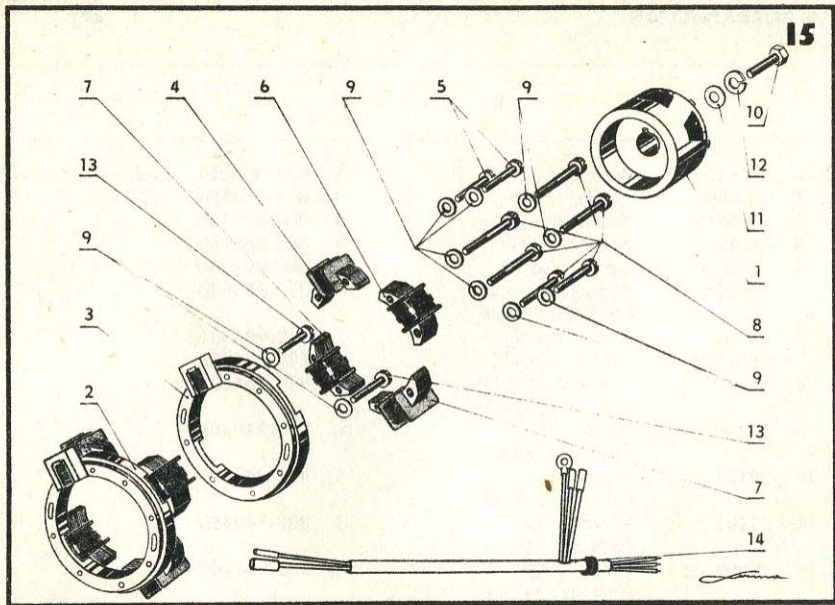

14

Diary

1	2	3	4	5	6
18	27000	Washer 5,3 ČSN 021701.08	2	992-701985	
21	019999	Seat compl.	1	602-697000	incl. items 12-26
22	302-620.011	Bolt	1	602-697200	
23	420-620.007	Socket of seat fitting	1	602-697240	
24	50-3200504	Adapter 28	2	602-697260	
25	100.620.030	Washer 28	2	602-697260	
26	25104	Nut M8 ČSN 021401	2	992-401468	

15 ALTERNATOR

1	2	3	4	5	6
—	28-6000	Alternator	1	602-908010	incl. it. 1, 2,
1	28-6002	Rotor	1	602-908130	13, 14
2	28-6010	Stator compl.	1	602-908120	
3	28-6011	Stator carrier	1	602-908100	
4	28-6020	Ignition pole	1	602-908350	
5	20201	Screw M4 × 20 ČSN 021131.24	2	974-364020	
6	28-6027	Light pole I	1	602-908351	
7	28-6028	Light pole II	2	602-908352	
8	20202	Screw M4 × 30 ČSN 021131.24	6	974-364030	
9	27400	Washer 4,1 ČSN 021740.04	10	992-740464	
10	20131	Screw M5 × 25 ČSN 021103.24	1	971-265025	
11	27401	Washer 5,1 ČSN 021740.04	1	992-740465	
12	27003	Washer 5,3 ČSN 021701.04	1	992-701465	