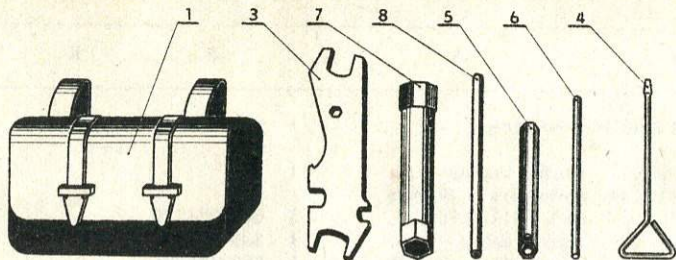

18 REAR LAMP

1	2	3	4	5	6
—	443312303101	Rear lamp	1	602-924000	incl. items 1—8
1	08-4230.91	Profile sealing	1		
2	408-0210.10	Screw M4 × 30 Sd8 ČSN 021155.80	1	602-924730	
3	08-1050.44	Lock washer	1	306-922801	
4	2876.82	Screw M5 × 20 Sd8 ČSN 021131.81	1	602-924731	
5	2882.48	Washer 5,3 ČSN 021702.04	1	602-924770	
6	2861.34	Nut M5 ČSN 021401.20	1	602-924750	
7	408-9000.24	Cover glass	1	602-924220	
8	308-8320.18	Base body	1	602-924100	
9	60600	Bulb C 11, 6 V; 5 W, SV 8,5	1		

Mikung