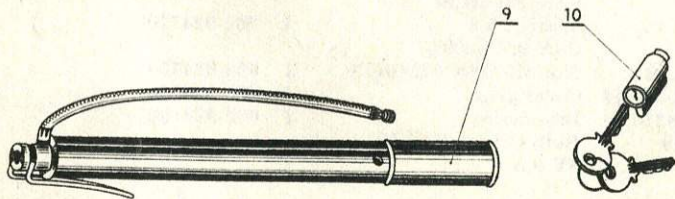

18 REAR LAMP

1	2	3	4	5	6
—	443312303101	Rear lamp	1	602-924000	incl. items 1—8
1	08-4230.91	Profile sealing	1		
2	408-0210.10	Screw M4 × 30 Sd8 ČSN 021155.80	1	602-924730	
3	08-1050.44	Lock washer	1	306-922801	
4	2876.82	Screw M5 × 20 Sd8 ČSN 021131.81	1	602-924731	
5	2882.48	Washer 5,3 ČSN 021702.04	1	602-924770	
6	2861.34	Nut M5 ČSN 021401.20	1	602-924750	
7	408-9000.24	Cover glass	1	602-924220	
8	308-8320.18	Base body	1	602-924100	
9	60600	Bulb C 11, 6 V; 5 W, SV 8,5	1		

Mikung